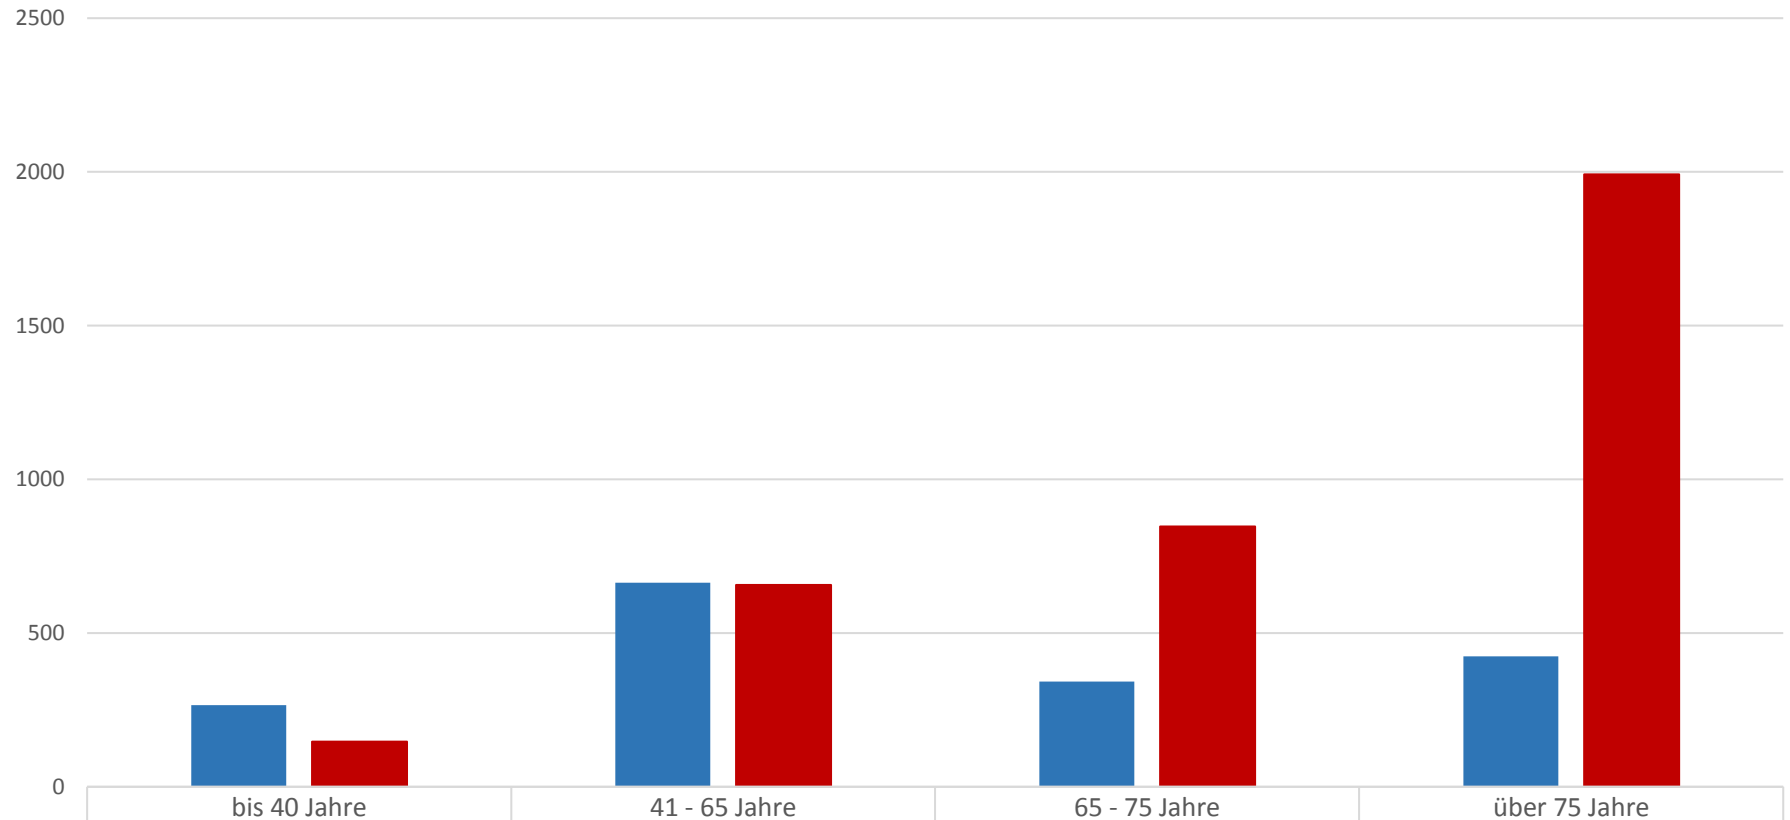

Altersverteilung - Personenanzahl Männer- und Frauenorden - 2015

■ Männerorden	266	664	342	424
■ Frauenorden	147	657	847	1992